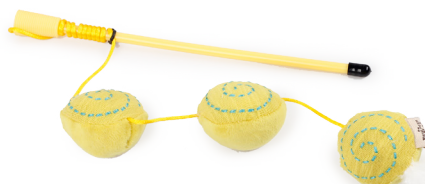

Item # 2720 バード

JAN 4523294008508

12.5 x 5.5 x 3 cm

¥ 480 (税抜)

Item # 2721 スネーク

JAN 4523294008515

16 x 5 x 0.8 cm

¥ 480 (税抜)

Item # 2722 アウル

JAN 4523294008522

9 x 8 x 3 cm

¥ 480 (税抜)

Features

●仔猫をイメージした、可愛い猫のおもちゃです。

Item # 2724 ファットマウス

JAN 4523294008539

18 x 5 x 4 cm

¥ 680 (税抜)

Item # 2730 ワンダーボール

JAN 4523294008546

98 x 5 x 3.5 cm

¥ 980 (税抜)

Item # 2731 ワンダーバード

JAN 4523294008553

92 x 12.5 x 3.5 cm

¥ 980 (税抜)

Item # 2732 ワンダーオクトパス

JAN 4523294008560

97 x 6 x 3.5 cm

¥ 980 (税抜)