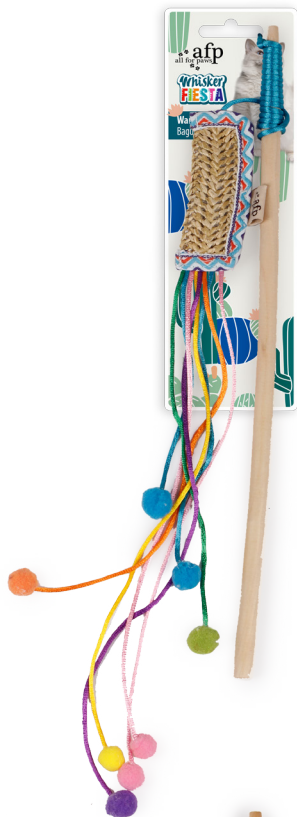

Item # 2841 ワンドファイアー クラツカー

JAN 4523294008744

135 x 3 x 1 cm

¥ 880 (税抜)

Item # 2842 ソンブレロワンド

JAN 4523294008751

109 x 11.5 x 1 cm

¥ 880 (税抜)