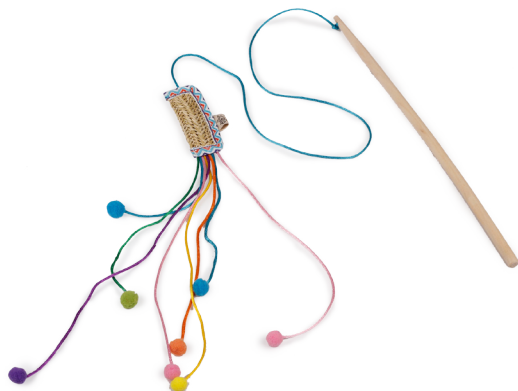

Item # 2841 ワンドファイアー クラツカー

JAN 4523294008744

135 x 3 x 1 cm

¥ 880 (税抜)

Item # 2842 ソンブレロワンド

JAN 4523294008751

109 x 11.5 x 1 cm

¥ 880 (税抜)